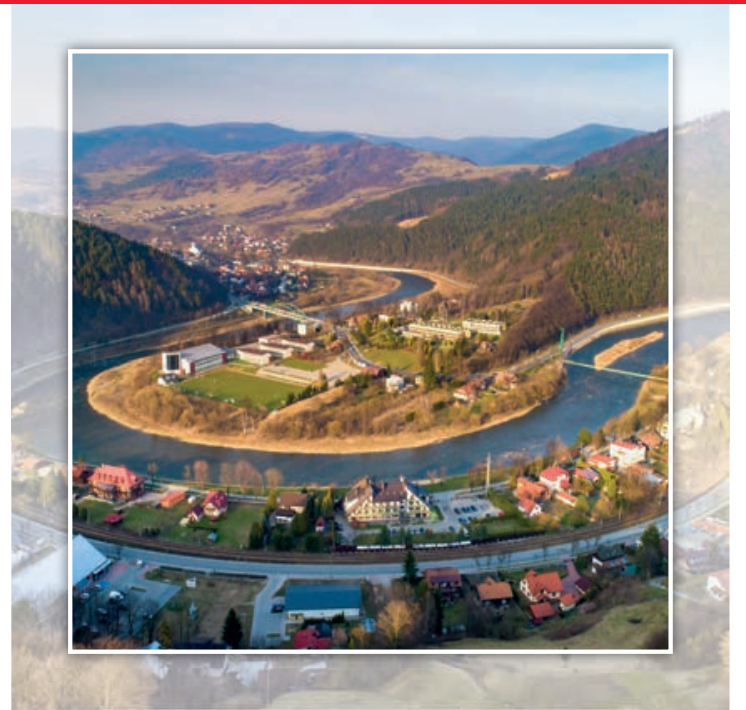

Sądeckczyzna znana i nieznaną – na nowo odkrywana **2022**