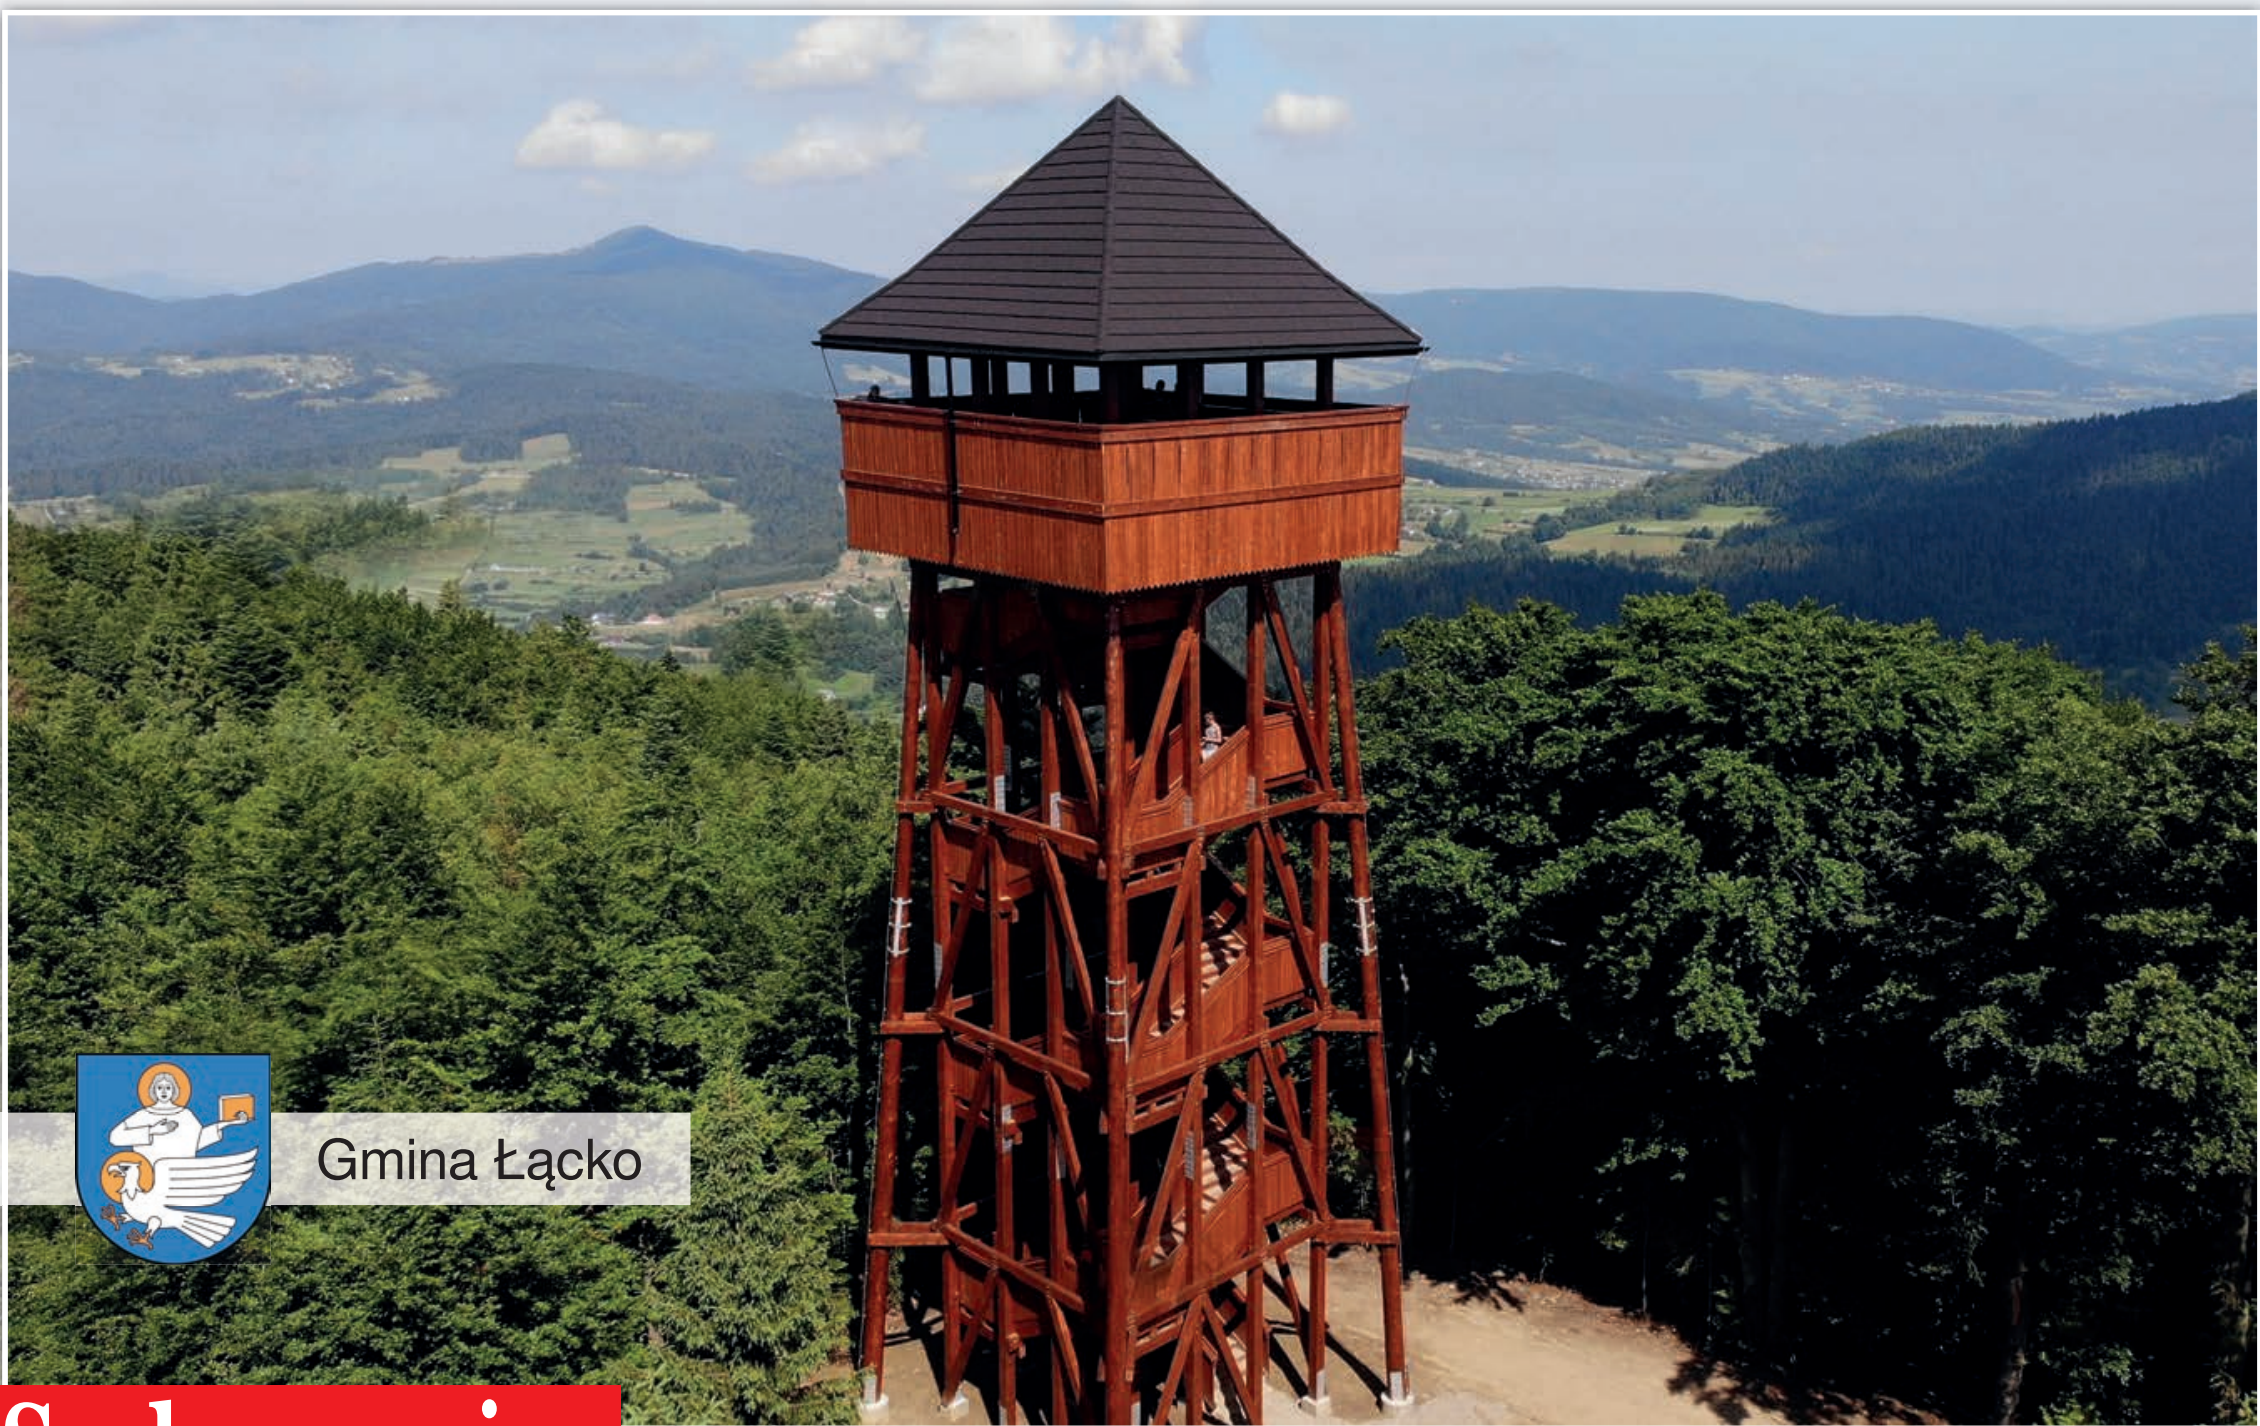

PILSVAR®
www.pilsvar.pl

POCHODZENIE ZOBOWIĄDUJE OD 1804

Gmina Łącko

Wieża widokowa na Modyni

Sądeczanin
MIESIĘCZNIK I PORTAL INTERNETOWY

Marzec 2022

Poniedziałek	Wtorek	Środa	Czwartek	Piątek	Sobota	Niedziela
28	1 Antoniny Radosława	2 Heleny Pawła	3 Kunegundy Maryny	4 Kazimierza Łucji	5 Fryderyka Adriana	6 Róży Wiktora
7 Pawła Tomasza	8 Katarzyny Wincentego	9 Franciszki Katarzyny	10 Cypriana Marcelego	11 Benedykta Konstantego	12 Bernarda Grzegorza	13 Krzystyny Bożeny
14 Leona Matyldy	15 Klemensa Ludwika	16 Herberta Izabeli	17 Zbigniewa Patryka	18 Józefa Bogdana	19 Józefa Klaudii	20 Benedykta Lubomira
21 Katarzyny Bogusława	22 Pelagii Oktawiana	23 Marka Gabriela	24 Cyryla Edwarda	25 Marioli Wiercysława	26 Emanuela Larysy	27 Zmiana czasu Ernesta
28 Anieli Sykstusa	29 Wiktorii Wiktoryna	30 Amelii Dobromira	31 Kornelii Beniamina	1	2	3